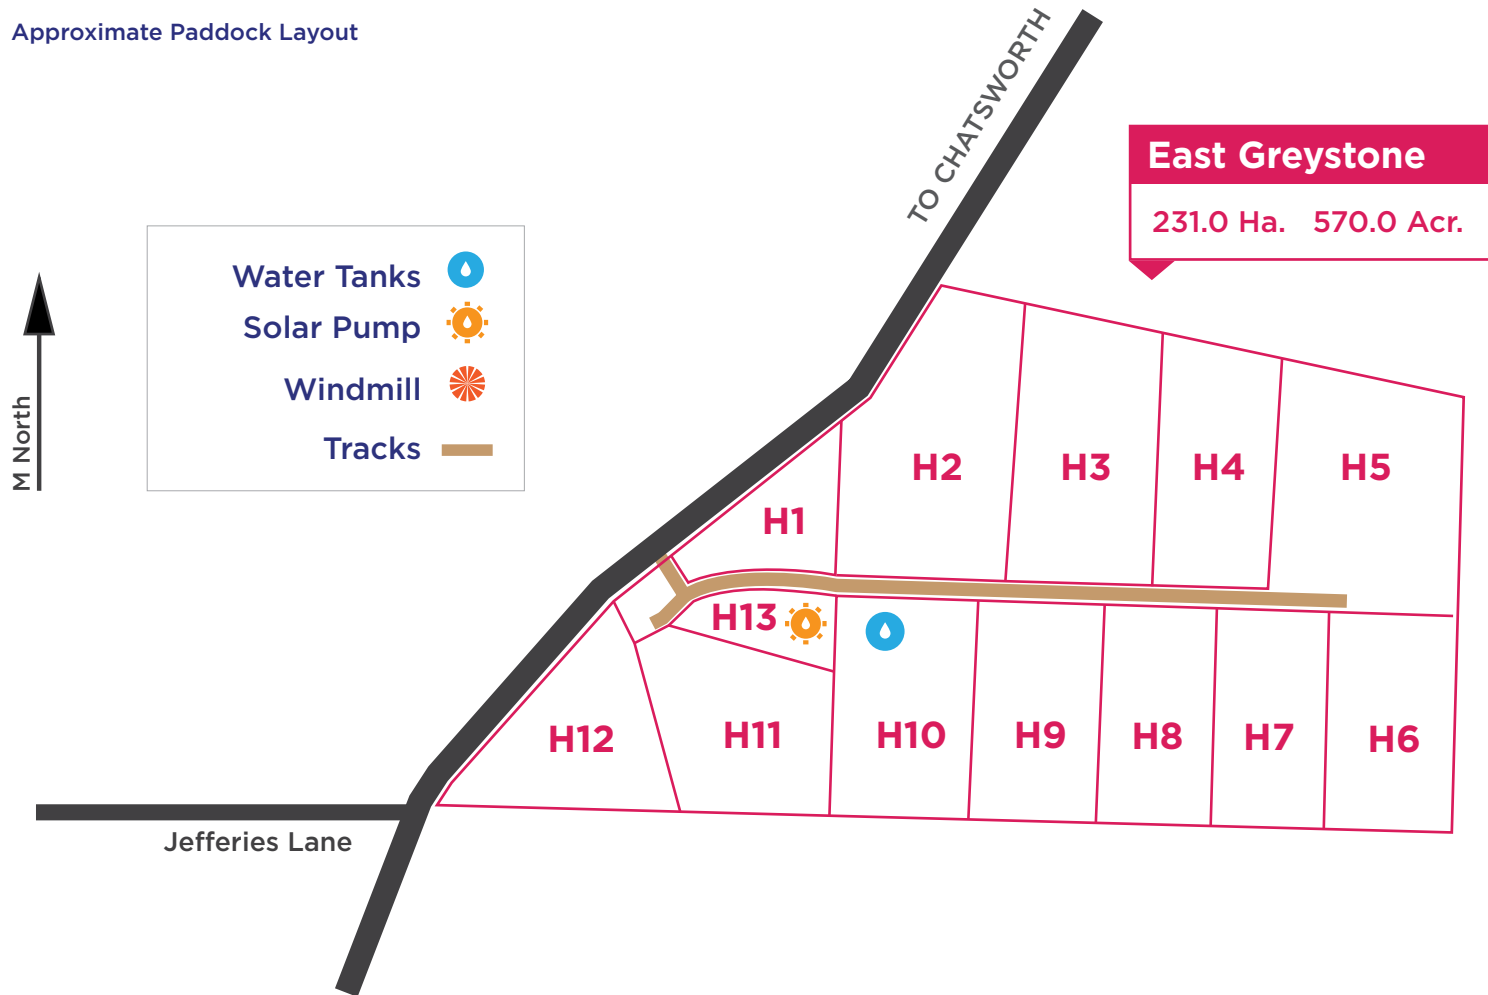

'East Greystone', Caramut.

Caramut Chatsworth Road, CARAMUT VIC 3274

Approximate Paddock Layout

Approximate
 Paddock &
 Amenity Sizes

Padd.	Hect.
H1	10
H2	20
H3	20
H4	20
H5	30
H6	20
H7	16
H8	20
H9	20
H10	20
H11	12
H12	20
H13	5
H14	0.5
H Dom	2